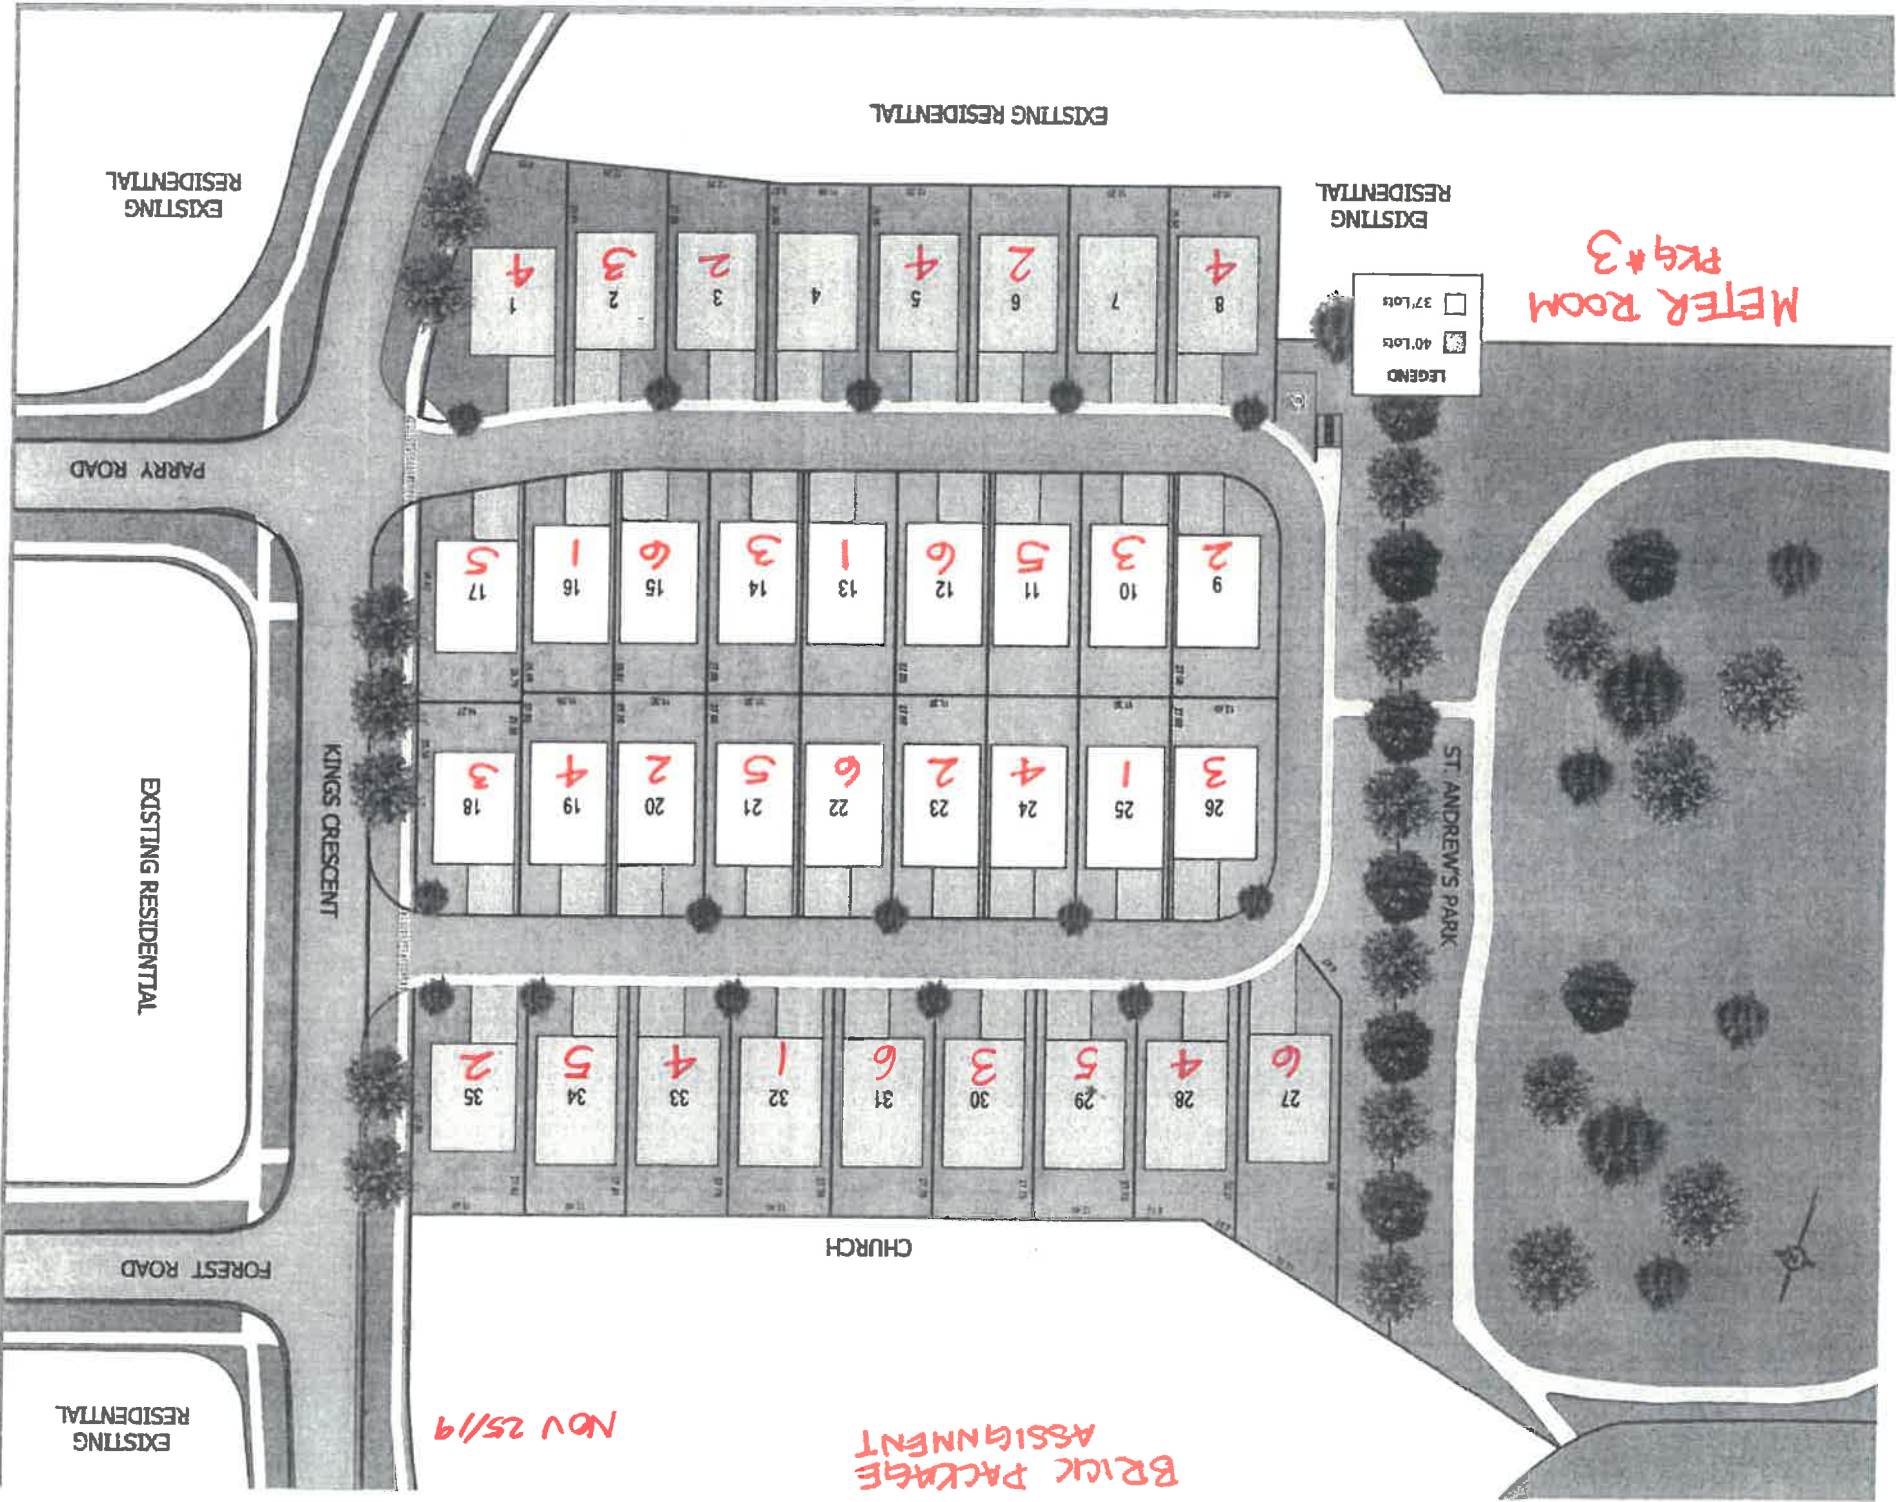

Kings Landing - King Crescent Developments

As of Nov 25, 2019

Lot #	Model	Elev.	Civic Address	Brick Pkg	Approved by Arch	Comments
1	Edmond	A	36 Graf Spree Lane	4	Sep 18/19	
2	Charles	B	34 Graf Spree Lane	3	Sep 18/19	
3	William	A	32 Graf Spree Lane	2	Sep 18/19	
4	Arthur	B	30 Graf Spree Lane			PRE SITED
5	Arthur	A	28 Graf Spree Lane	4	Sep 18/19	
6	Charles	A	26 Graf Spree Lane	2	Oct 2/19	
7	William	B	24 Graf Spree Lane			PRE SITED
8	Edward	B	22 Graf Spree Lane	4	Sep 18/19	
9	Andrew	B	19 Graf Spree Lane	2	Sep 18/19	
10	William	A	21 Graf Spree Lane	3	Sep 18/19	
11	William	B	23 Graf Spree Lane	5	Sep 18/19	
12	Andrew	A	25 Graf Spree Lane	6	Sep 18/19	
13	Arthur	A	27 Graf Spree Lane	1	Sep 18/19	
14	William	B	29 Graf Spree Lane	3	Sep 18/19	
15	Andrew	A	31 Graf Spree Lane	6	Sep 18/19	
16	Andrew	B	33 Graf Spree Lane	1	Sep 18/19	
17	Alfred	A	35 Graf Spree Lane	5	Sep 18/19	PRE SITED
18	Alfred	B	1 Graf Spree Lane	3	Sep 18/19	
19	Arthur	A	3 Graf Spree Lane	4	Sep 18/19	
20	Andrew	A	5 Graf Spree Lane	2	Sep 18/19	
21	Andrew	B	7 Graf Spree Lane	5	Sep 18/19	
22	William	A	9 Graf Spree Lane	6	Sep 18/19	
23	Andrew	A	11 Graf Spree Lane	2	Sep 18/19	
24	Arthur	A	13 Graf Spree Lane	4	Sep 18/19	
25	Andrew	B	15 Graf Spree Lane	1	Sep 18/19	
26	Edward	B	17 Graf Spree Lane	3	Oct 2/19	
27	William	B	18 Graf Spree Lane	6	Sep 18/19	
28	Henry	B	16 Graf Spree Lane	4	Sep 18/19	
29	Henry	A	14 Graf Spree Lane	5	Oct 9/19	
30	William	A	12 Graf Spree Lane	3	Oct 9/19	
31	Henry	A	10 Graf Spree Lane	6	Nov 22/19	
32	Henry	A	8 Graf Spree Lane	1	Nov 22/19	
33	Henry	B	6 Graf Spree Lane	4	Sep 18/19	
34	Henry	A	4 Graf Spree Lane	5	Nov 22/19	
35	Harold	A	2 Graf Spree Lane	2	Sep 18/19	
Meter Room			20 Graf Spree Lane	3	Sep 18/19	

METER ROOM
PKg#3

LEGEND

- 37 Lots
- 40 Lots

BRICK PACKAGE
ASSIGNMENT

NOV 25/19