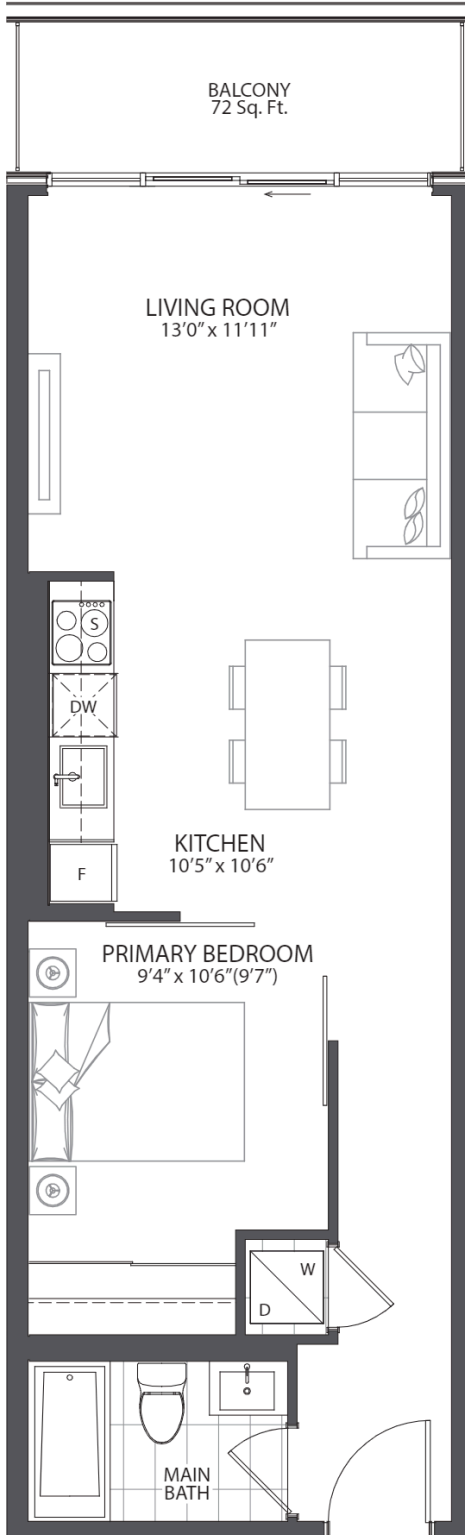

HT
HT

LT
LT

LORMEL
KAZMIR
218-219-220 - 1B (583 SF)